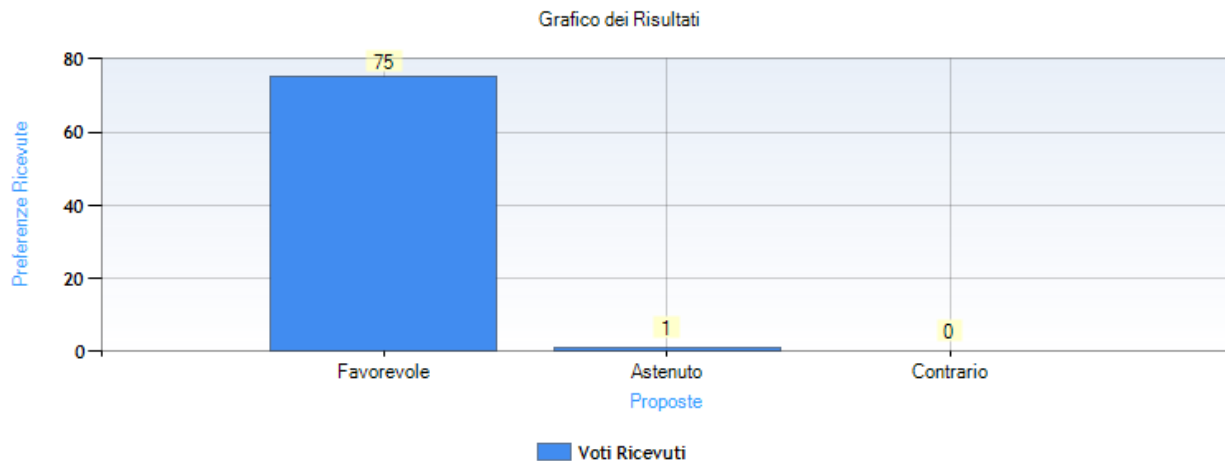

Risultati

Numero schede bianche: 1

Dettaglio delle preferenze espresse

Proposta	Preferenze ricevute
Favorevole	75
Astenuto	1
Contrario	0