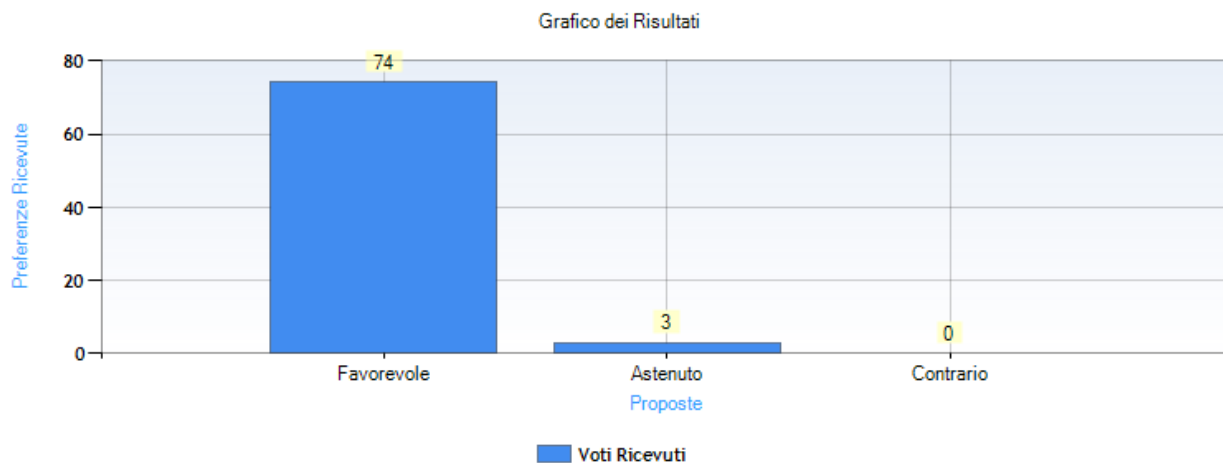

Risultati

Numero schede bianche: 0

Dettaglio delle preferenze espresse

Proposta	Preferenze ricevute
Favorevole	74
Astenuto	3
Contrario	0