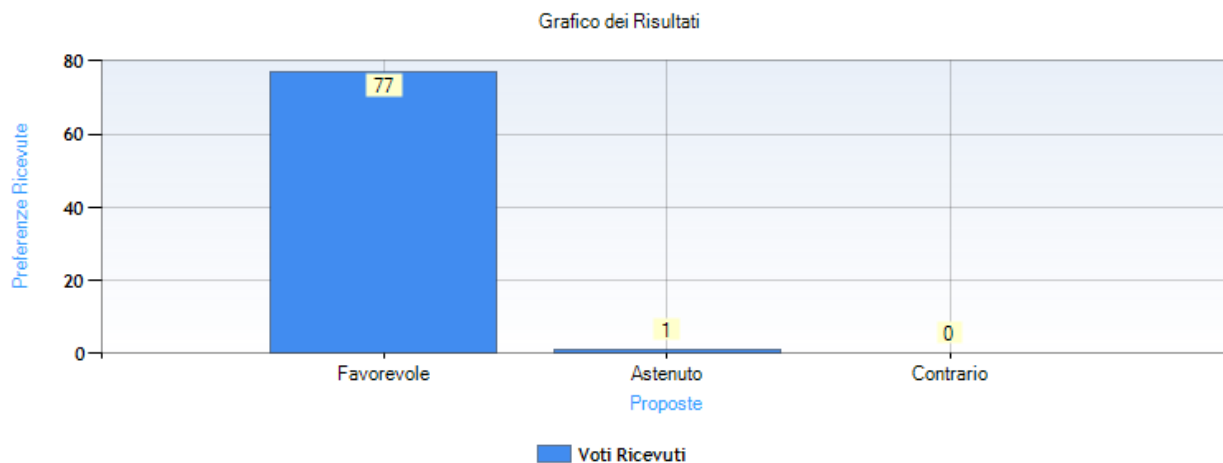

Data di chiusura votazione: 13/06/2022 18:01:09

Numero totale di elettori: 178

Numero totale di elettori che hanno votato: 78

Numero totale di elettori che non hanno votato: 100

Affluenza totale degli elettori: 43,82 %

Risultati

Numero schede bianche: 0

Dettaglio delle preferenze espresse

| Proposta | Preferenze ricevute |
|------------|---------------------|
| Favorevole | 77 |
| Astenuto | 1 |
| Contrario | 0 |